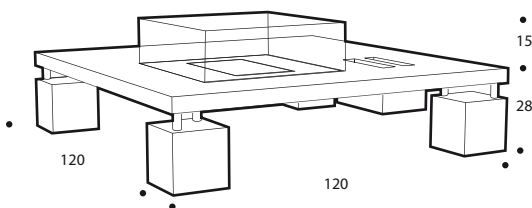

BRÔLEURS
VULCANIA
BIO CHEMINÉES

825

Wengé

• Cette table basse bio cheminée est équipée d'un brûleur vulcania de 5 L. La flamme est entourée d'un pare-feu pour assurer une totale protection. Structure finition wengé et inox microbillé.
• Design Hélène Clemmer-Heidsieck
• Pare-feu : H.15 cm (en option)