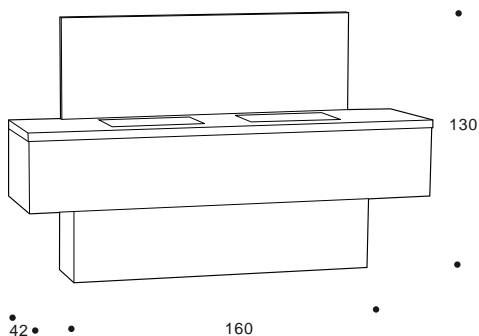

BRÔLEURS
VULCANIA
 BIO CHEMINÉES

7 1 4

Ce modèle vous charmera par la beauté et la pureté des ses lignes et séduira vos invités par l'élégance du décor que vous leur offrirez. Finition peinture laquée satinée, sycomore ou inox microbillé , équipé d'un brûleur Vulania de 5L. Possibilité de sur mesure et de brûleur supplémentaire. Pare feu en option pour une meilleure protection.