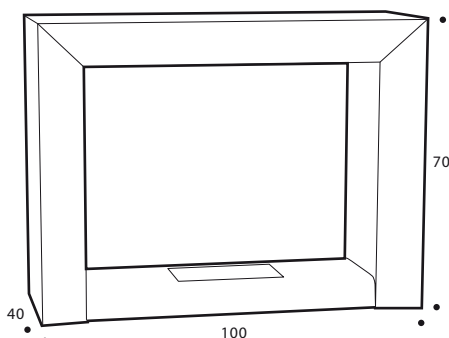

BRÔLEURS
VULCANIA
BIO CHEMINÉES

7 1 2

Cette bio cheminée peut être placée au milieu d'une pièce, la flambée étant visible des deux côtés. Déplacements facilités grâce à l'ajout de roulettes en option. Elle est équipée d'un brûleur Vulcania de 5L. Finition peinture laquée noire ou blanc et wengé verni satiné. Pare feu en option pour une meilleure protection (ref 737)